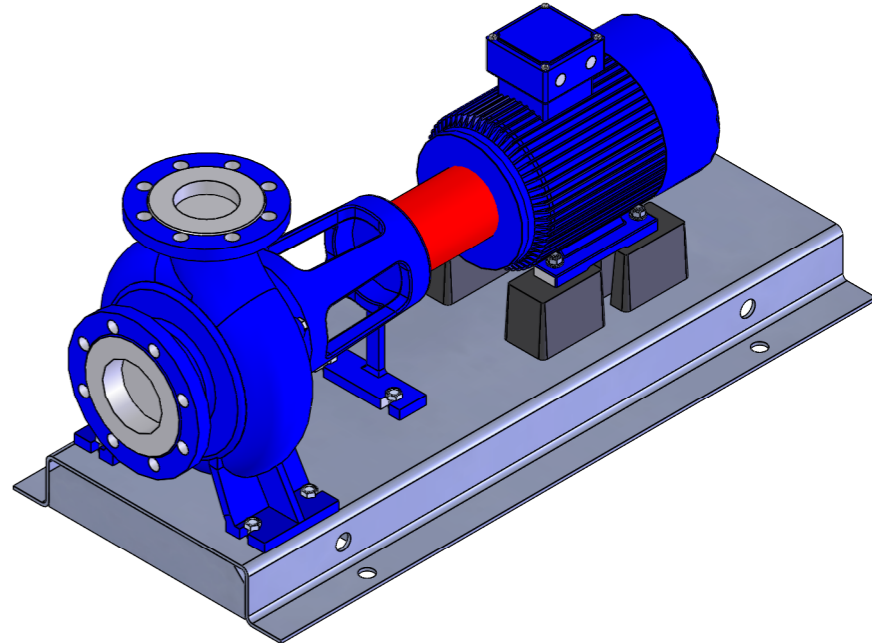

# NHVe.80-160 [2,2 kW] n= 1450 obr/min

NHVe.80-160	2,2kW/1450 rpm	 Grudziądz Ul. Droga Jeziorna 8
	100-4	