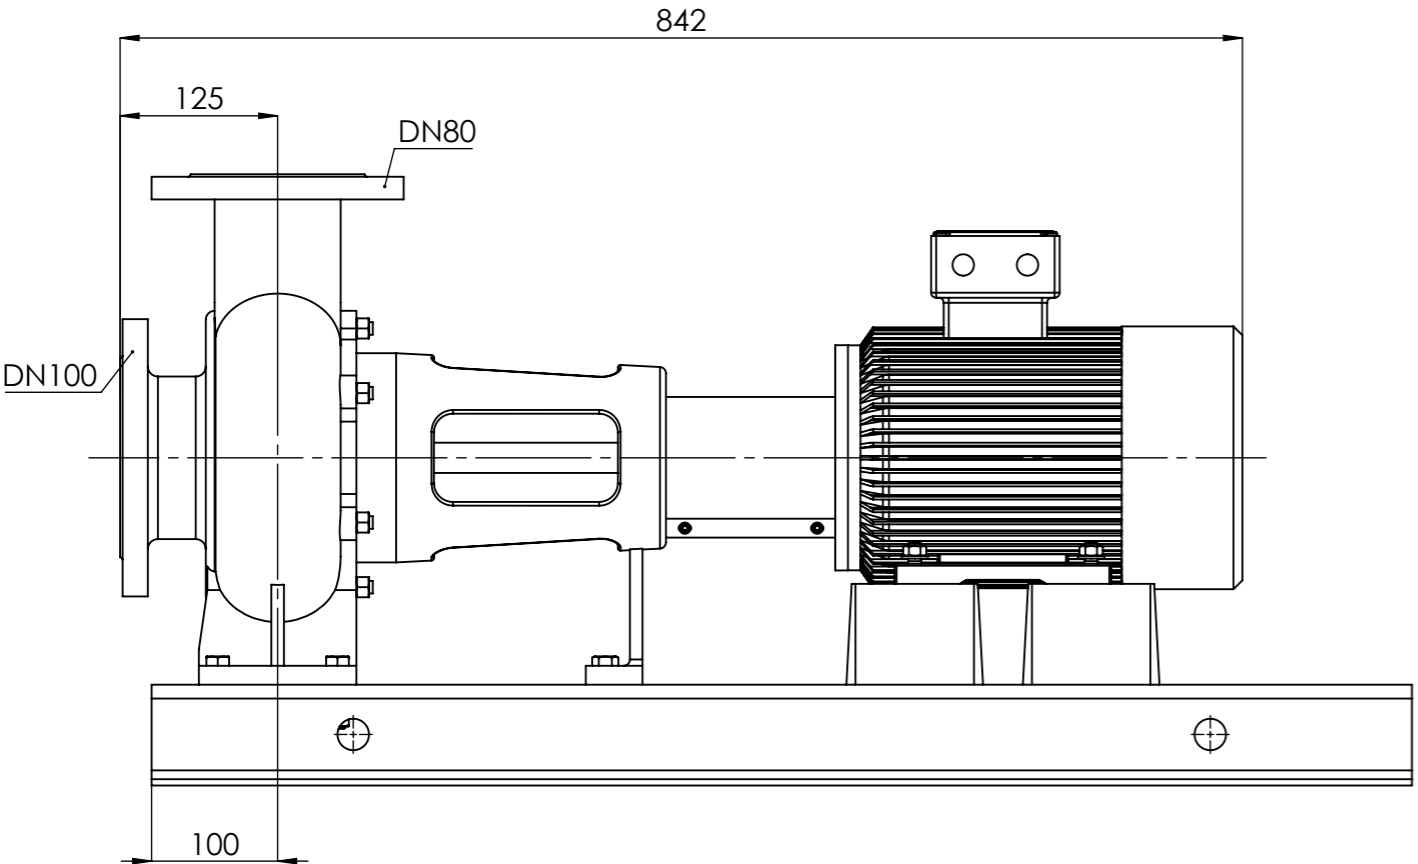

# NHVe.80-160 [2,2 kW] n= 1450 obr/min

NHVe.80-160	2,2kW/1450 rpm	 Grudziądz Ul. Droga Jeziorna 8
	100-4	