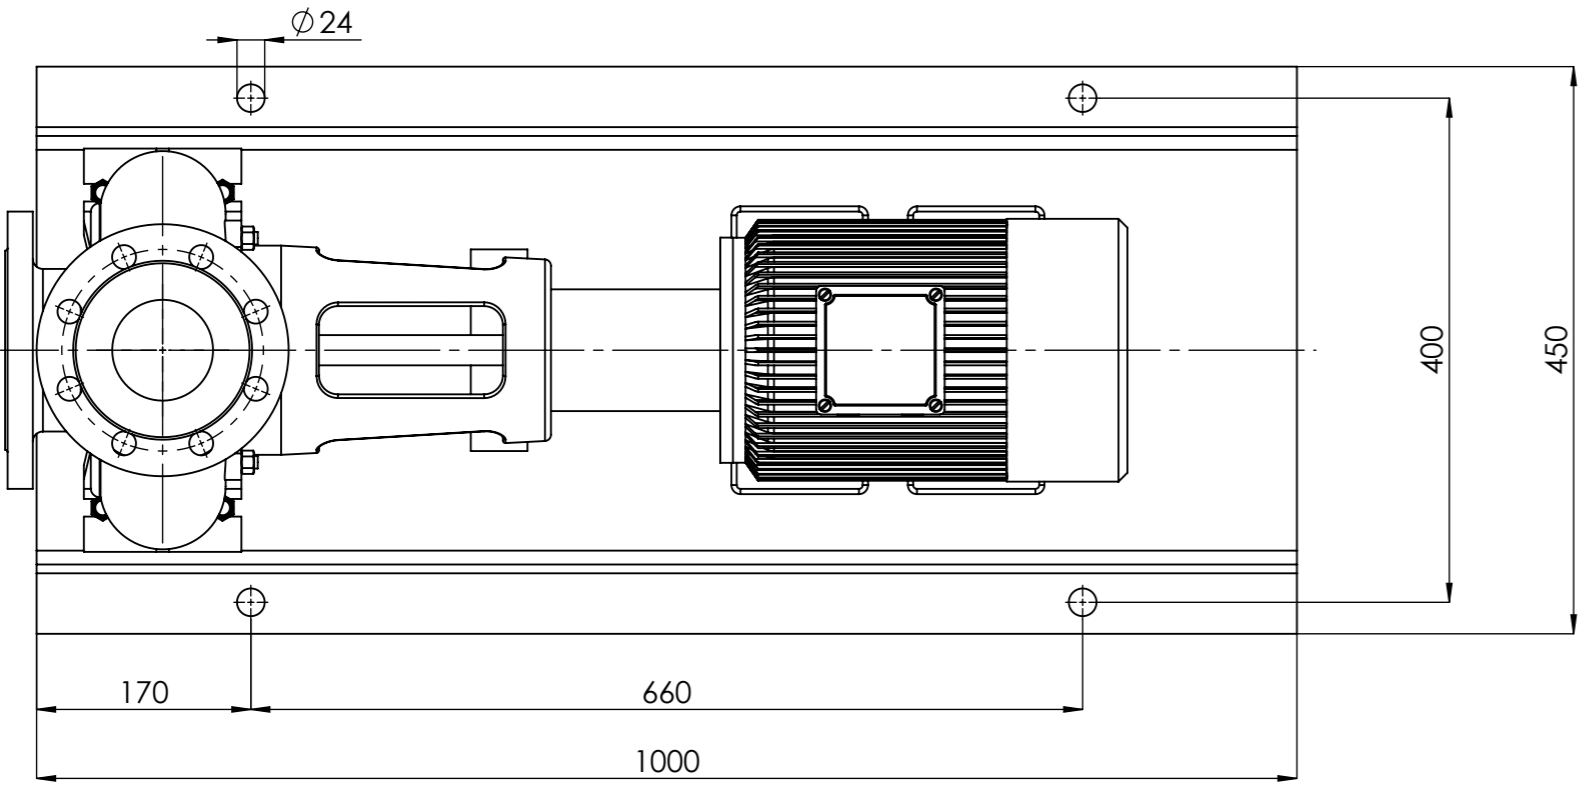

# NHVe.80-160 [2,2 kW] n= 1450 obr/min

NHVe.80-160	2,2kW/1450 rpm	 Grudziądz Ul. Droga Jeziorna 8
	100-4	