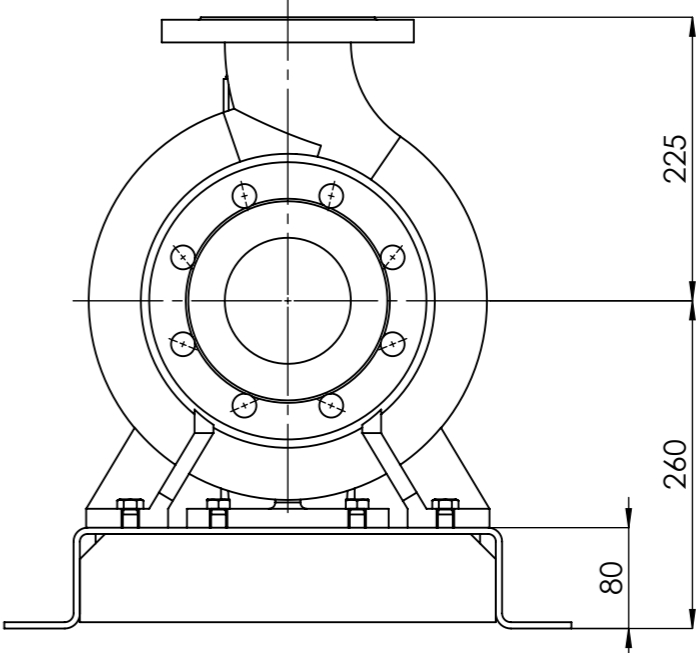

# NHVe.80-160 [2,2 kW] n= 1450 obr/min

NHVe.80-160	2,2kW/1450 rpm	 Grudziądz Ul. Droga Jeziorna 8
	100-4	